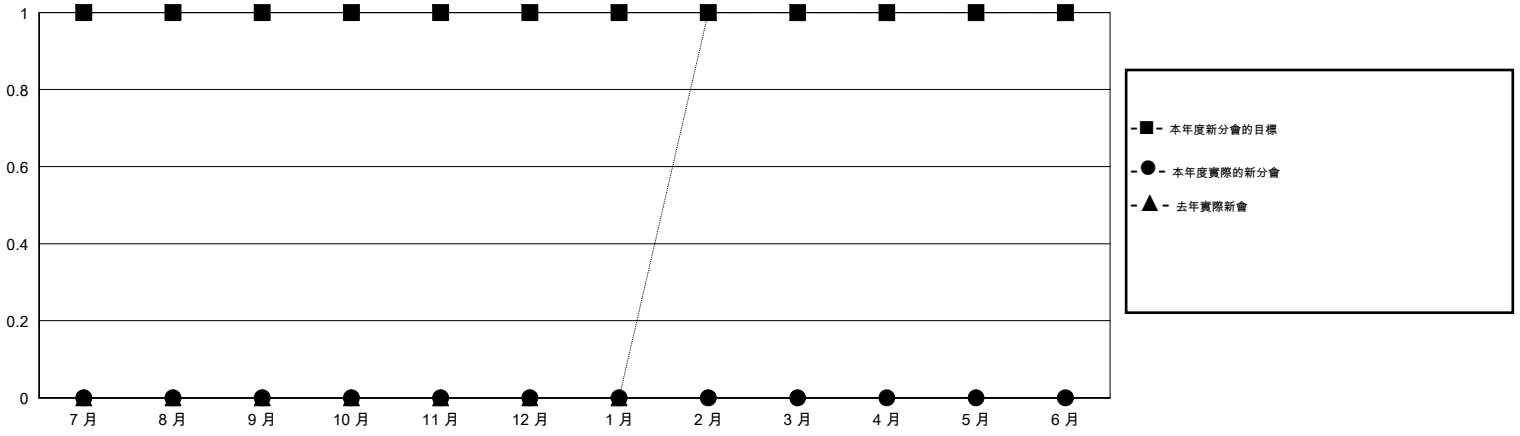

MONTHLY MEMBERSHIP PROGRESS REPORT

District 300B1

Results as of: 12/31/2016

GMT: PEI-JEN CHEN

地點 REP OF CHINA

GMT憲章區 5

分會				
成果 2016-2017				
季	新分會目標	新會	會員流失的分會	淨增/減
7月/8月/9月	1	0	0	0
10月/11月/12月	0	0	0	0
1月/2月/3月	0	0	0	0
4月/5月/6月	0	0	0	0

位會員@每位須繳				
成果 2016-2017				
季	新會員目標	增加的授證/新會員	退會人數	淨增/減
7月/8月/9月	270	99	30	69
10月/11月/12月	20	24	2	22
1月/2月/3月	100	0	0	0
4月/5月/6月	-250	0	0	0

目標與實際新會累積