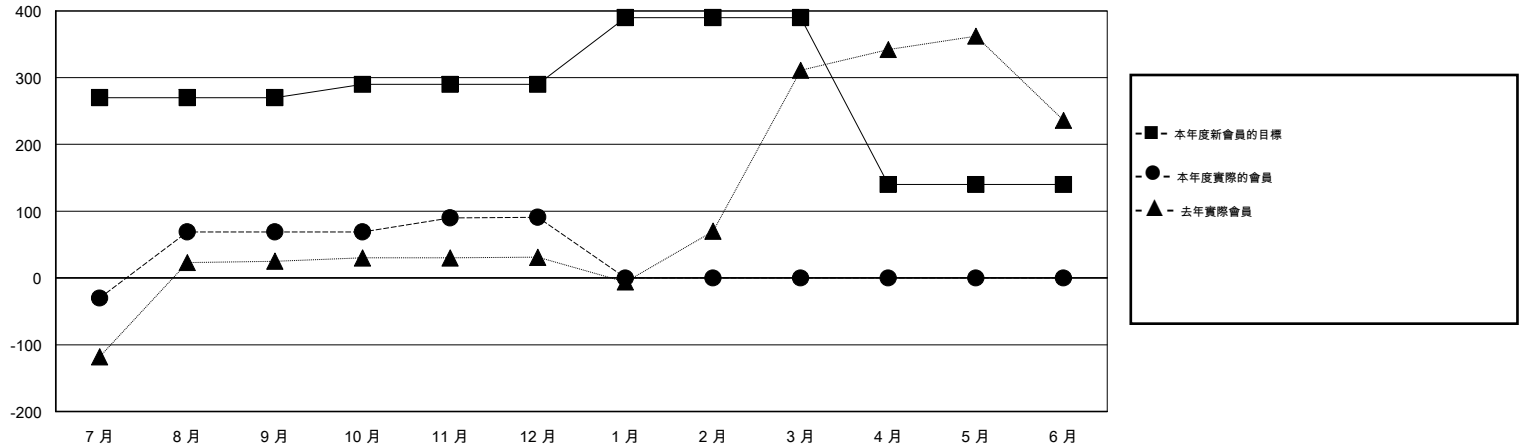

目標和實際會員累積

已取消的分會: 0	26 CLUBS OF 65 增添1位或以上的新會員	性別分佈
		男 2,507 (79.34%)
		女 653 (20.66%)
放棄的會員	點擊這裡取得健康評估資料	家庭單位會員 0
過世 2		戶長 0
分會已取消 0		非戶長 0
其他 30		
總計 32